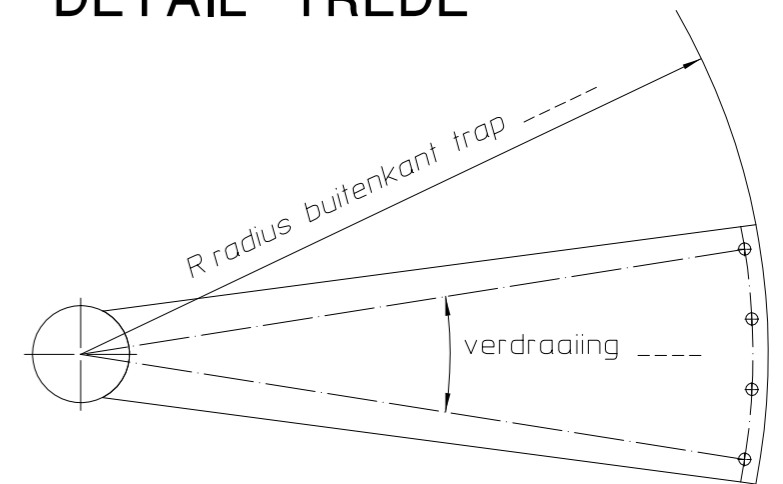

DETAIL TREDE

trap trede 3mm tot trapdiameter $D=2100$
 trap trede 4mm vanaf trapdiameter $D=2100$
 perforatie type uit Lijst

Trappen en Treden DIJKHOF BV

Postbus 145 7620 AC Borne
 Tel. 074-2657777 Fax. 074-2661213
 Industriestraat 15 E-mail: info@Dijkhof.com

Oppervlaktebehandeling:

-

Opdrachtgever

-

Datum opdracht:

-

Onderdeel

Standaard spiltrap 1 verdieping type DS1