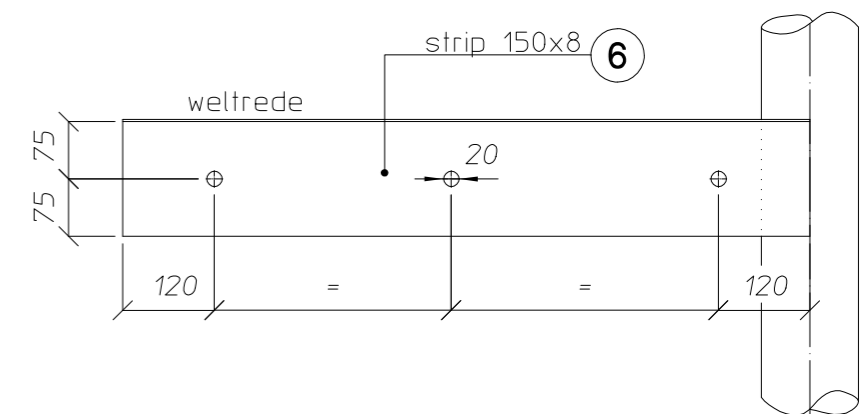

DETAIL TREDE

trap trede 3mm tot trapdiameter $D=2100$
 trap trede 4mm vanaf trapdiameter $D=2100$
 perforatie type uit Lijst

Trappen en Treden DIJKHOF BV

Postbus 145 7620 AC Borne
 Tel. 074-2657777 Fax. 074-2661213
 Industriestraat 15 E-mail: info@Dijkhof.com

Oppervlaktebehandeling:

-

Opdrachtgever

-

Datum opdracht:

-

Onderdeel

Standaard spiltrap 1 verdieping type DS1

Schaal:

-

Tekeningnr.:

DS1