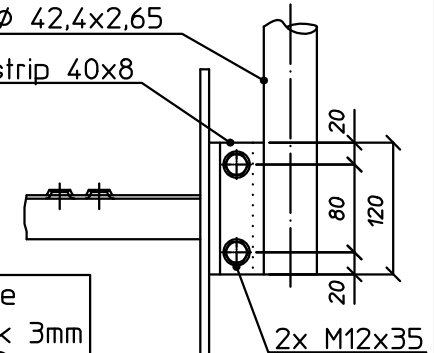

spijlenhek Ø42.4x2.65
spijlen Ø12 -h.o.h. 112

baluster Buis Ø 42,4x2,65

2x strip 40x8

standaard trede
breedte 225 dik 3mm
dijkhof antislip®

strip 60x8
gat Ø 20

<p>Trappen en Treden DIJKHOF BV Postbus 145 7620 AC Borne Tel. 074-2657777 Fax. 074-2661213 Industriestraat 15 E-mail: info@Dijkhof.com</p>		Wijz	Datum	Gewijzigd
		A	-	-
		B	-	-
		C	-	-
		D	-	-
E	-	-		
Opdrachtgever	-	Oppervlaktebehandeling: -		
Onderdeel	Standaard rechte trap Type DR3	Getekend:	Datum:	
Werk	-	Schaal:	Tekeningnr.: DR3	
		-		