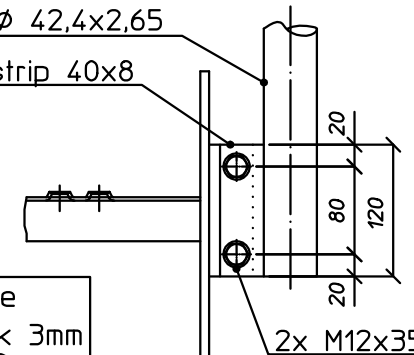

baluster Buis ø 42,4x2,65

2x strip 40x8

standaard trede
breedte 225 dik 3mm
dijkhof antislip®

strip 60x8
gat ø 20

Trappen en Treden DIJKHOF BV Postbus 145 7620 AC Borne Tel. 074-2657777 Fax. 074-2661213 Industriestraat 15 E-mail: info@Dijkhof.com		Wijz	Datum	Gewijzigd
		A	-	-
		B	-	-
		C	-	-
		D	-	-
Opdrachtgever		Oppervlaktebehandeling:		
-		-		
Onderdeel	Standaard rechte trap Type DR2	Getekend:	Datum:	
Werk	-	-	-	
		Schaal:	Tekeningnr.:	
		-	DR2	